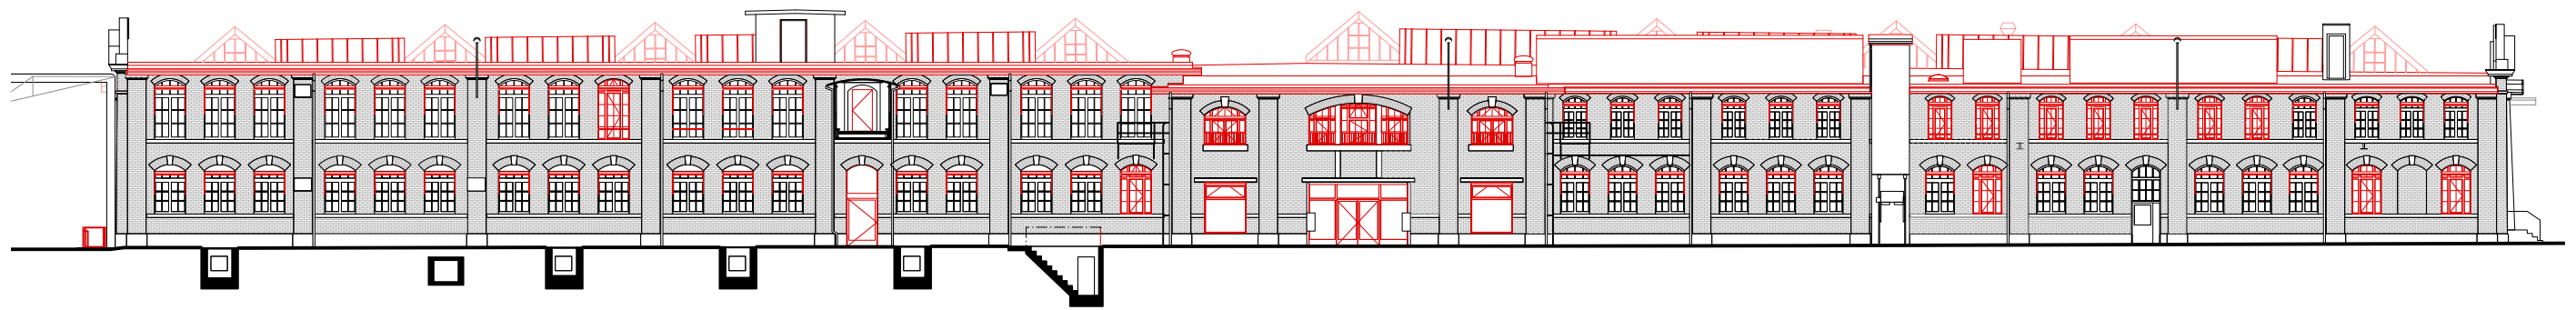

Ansicht Süden

17.03.25
baubüro in situ
Zürich

1:333
05
SBB-Werkstätte | Hohlstrasse 418 |
CH-8048 Zürich | 044 451 98 80 |
info@instu.ch

Ansicht Westen

17.03.25

baubüro in situ
Zürich

1:333

04

SBB-Werkstätte | Hohlstrasse 418 |
CH-8048 Zürich | 044 451 98 80 |
info@instu.ch

Längsschnitt

17.03.25

baubüro in situ
Zürich

1:333

03

SBB-Werkstätte | Hohlstrasse 418 |
CH-8048 Zürich | 044 451 98 80 |
info@instu.ch