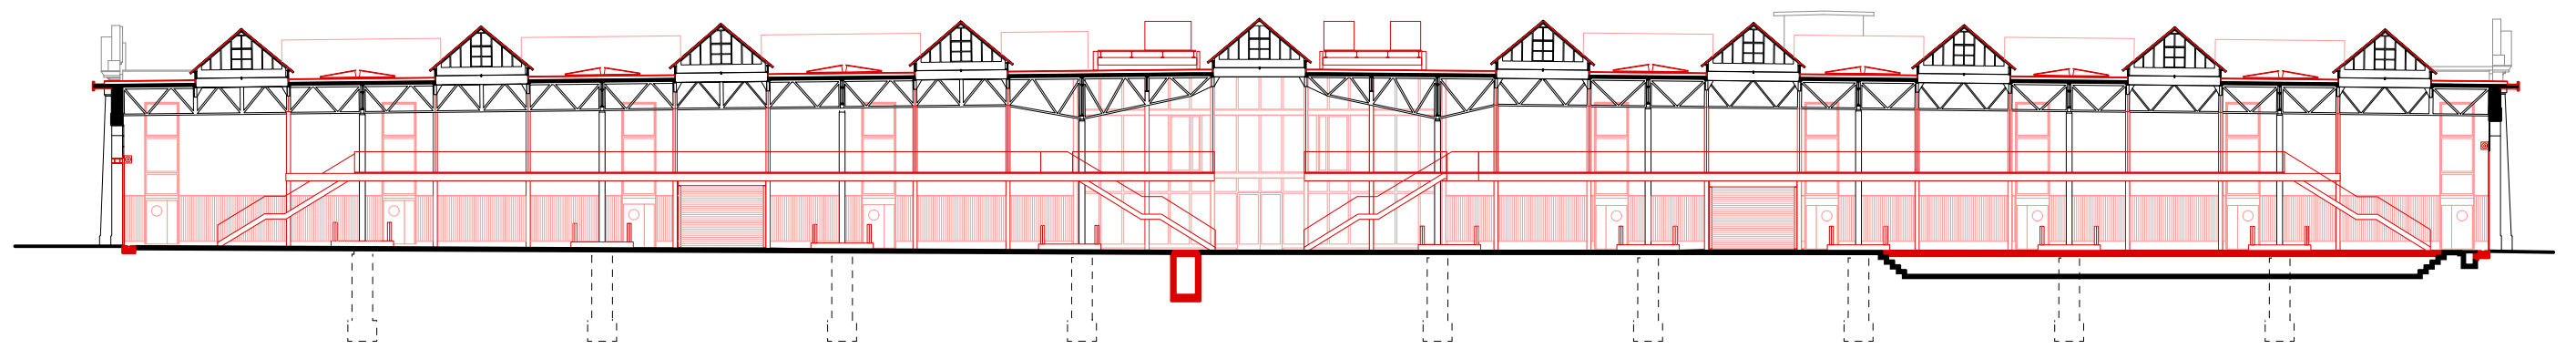

Ansicht Süden

17.03.25
baubüro in situ
Zürich

1:333
05
SBB-Werkstätte | Hohlstrasse 418 |
CH-8048 Zürich | 044 451 98 80 |
info@instu.ch

Ansicht Westen

17.03.25

baubüro in situ
Zürich

1:333

04

SBB-Werkstätte | Hohlstrasse 418 |
CH-8048 Zürich | 044 451 98 80 |
info@instu.ch

Längsschnitt

17.03.25

baubüro in situ
Zürich

1:333

03

SBB-Werkstätte | Hohlstrasse 418 |
CH-8048 Zürich | 044 451 98 80 |
info@instu.ch