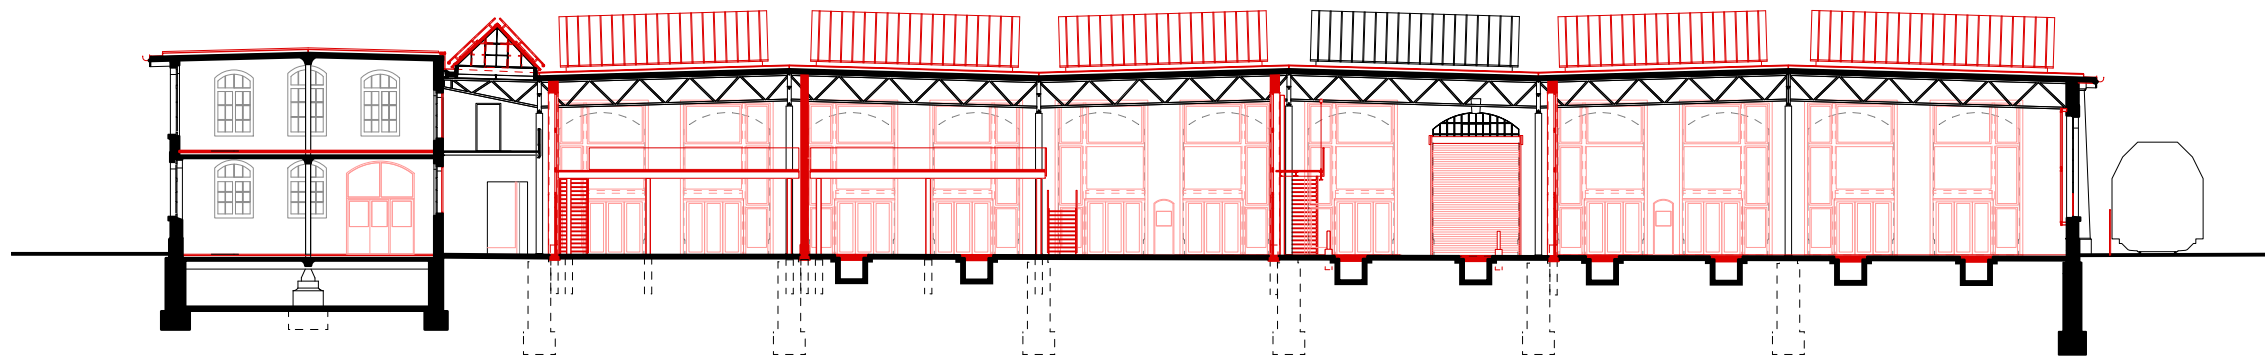

SBB-Werkstätte | Hohlstrasse 418 |
CH-8048 Zürich | 044 451 98 80 |
info@instu.ch

Längsschnitt

17.03.25

baubüro in situ
Zürich

1:333

03

SBB-Werkstätte | Hohlstrasse 418 |
CH-8048 Zürich | 044 451 98 80 |
info@instu.ch